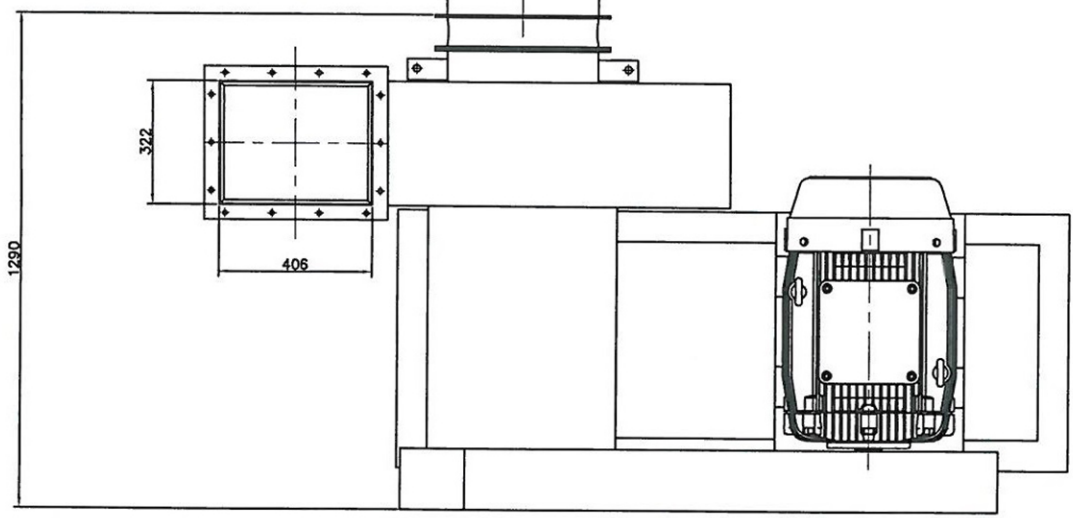

14.000 m³/u
bij 6500 Pa
45 kW