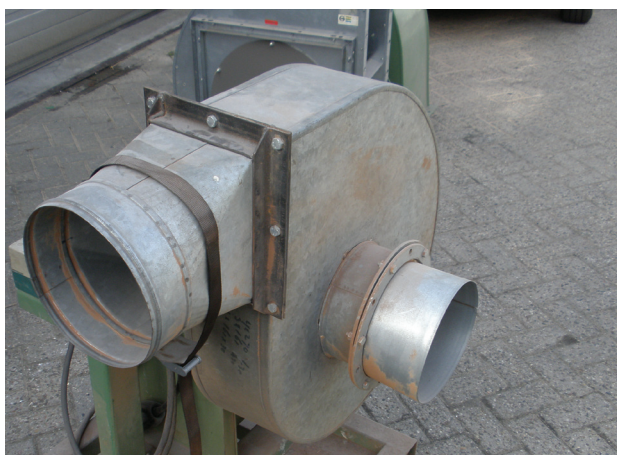

Occasion factsheet

Luchttechnisch Bureau Hey bv

Lokhorstweg 9
3851 SE ERMELO

T +31 (0) 341 56 10 44
F +31 (0) 341 56 10 92
E info@hey-ermelo.nl
I www.hey-ermelo.nl

Transportventilator 200 2,2 KW (UGEB031016)

KW:	2,2 kW
Rpm:	2865 rpm
Merk:	Rotor
Diameter aansluiting:	Ø 200
Uitlaat:	verloop Ø 200
Type:	schone lucht
Afmetingen LxBxH:	800 x 600 x 1140 staat op wieltjes

KvK 08017844

btw NL005444172B01

ING 67.49.87.403

IBAN NL98INGB0674987403

BIC INGBNL2A

Fotogalerij

Verfrissend & doordacht

Op al onze offertes, op alle opdrachten aan ons en op alle met ons gesloten overeenkomsten zijn toepasselijk de METAALUNIEVOORWAARDEN, gedeponeerd ter Griffie van de Rechtbank te Rotterdam, zoals deze luiden volgens de laatstelijk aldaar neergelegde tekst. De leveringsvoorwaarden worden u op verzoek toegezonden.