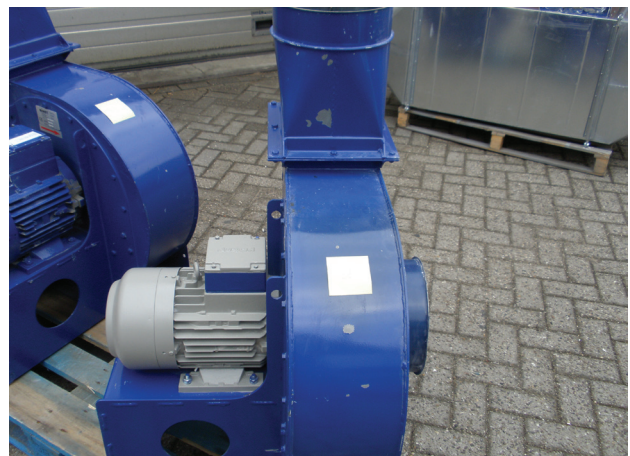

Occasion factsheet

Luchttechnisch Bureau Hey bv

Lokhorstweg 9
3851 SE ERMELO

Transportventilator 250 NIHOT 5,5 KW (UGEB031011)

KW:	5,5 kW
Voltage:	400/690 V → 10,7/6,2 A
Rpm:	2900 rpm
Merk:	Rotor
Kleur:	grijs
Diameter aansluiting:	Ø 250
Uitlaat:	verloop Ø 250
Type:	transport
Afmetingen LxBxH:	670 x 780 x 1020
Bouwjaar:	2003
Producent:	NIHOT

T +31 (0) 341 56 10 44

F +31 (0) 341 56 10 92

E info@hey-ermelo.nl

I www.hey-ermelo.nl

KvK 08017844

btw NL005444172B01

ING 67.49.87.403

IBAN NL98INGB0674987403

BIC INGBNL2A

Fotogalerij

Verfrissend & doordacht

Op al onze offertes, op alle opdrachten aan ons en op alle met ons gesloten overeenkomsten zijn toepasselijk de METAALUNIEVOORWAARDEN, gedeponeerd ter Griffie van de Rechtbank te Rotterdam, zoals deze luiden volgens de laatstelijk aldaar neergelegde tekst. De leveringsvoorwaarden worden u op verzoek toegezonden.